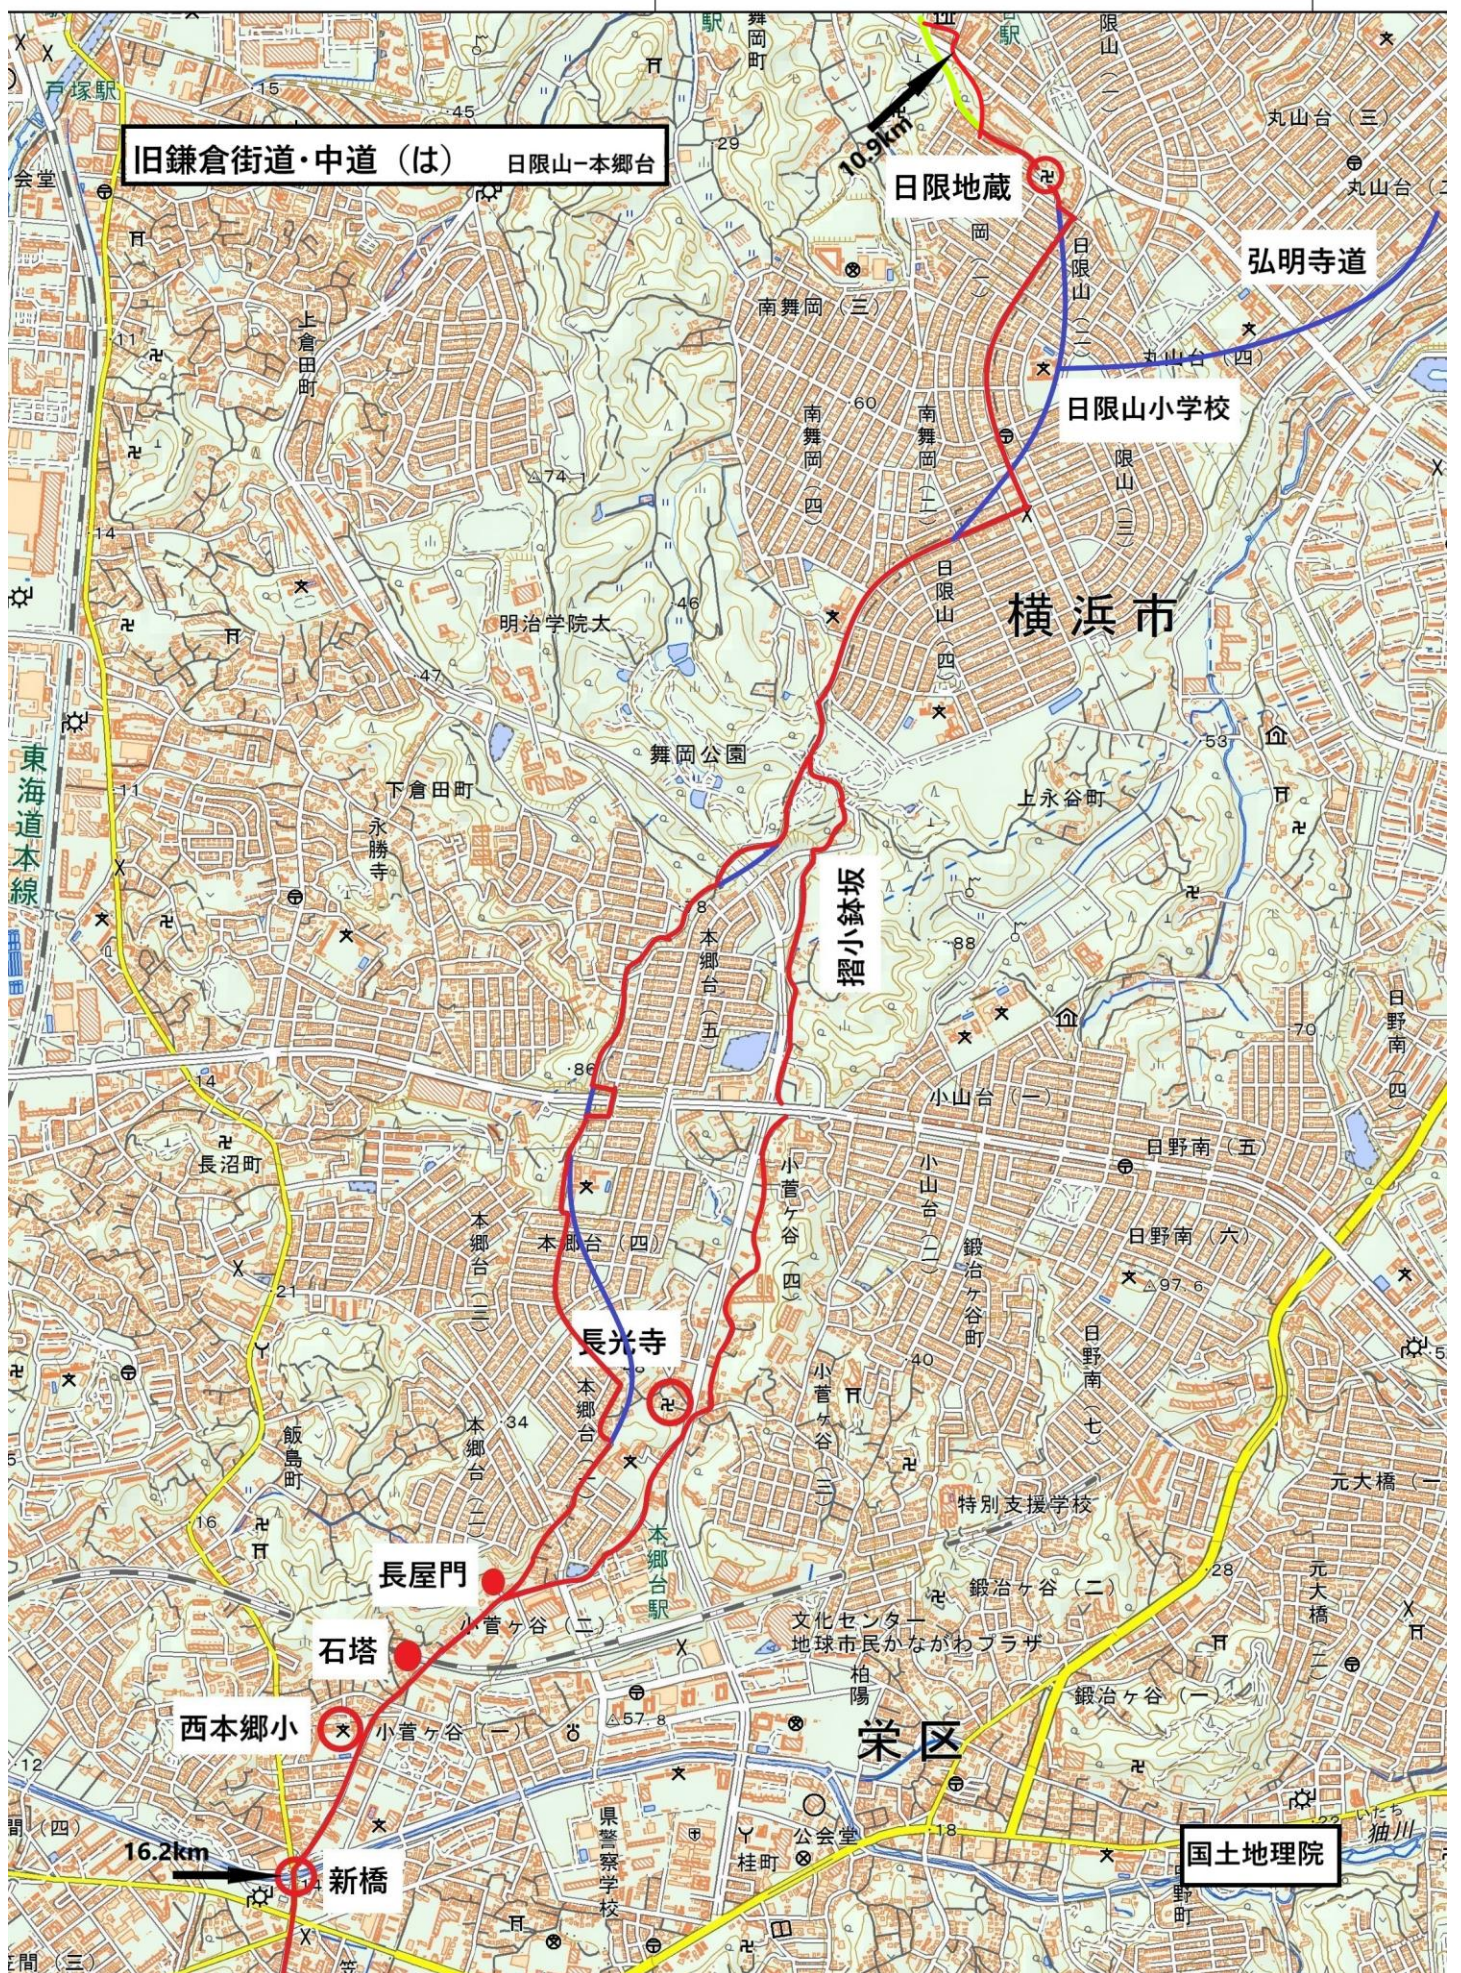

旧鎌倉街道・中道 (い) 鶴ヶ峰-川上

万騎が原

道標 地藏堂 3.6km

5.7km

国土地理院

旧鎌倉街道・中道 (は) 日限山-本郷台

日限地蔵

弘明寺道

日限山小学校

横浜市

摺小鉢坂

長光寺

長屋門

石塔

西本郷小

栄区